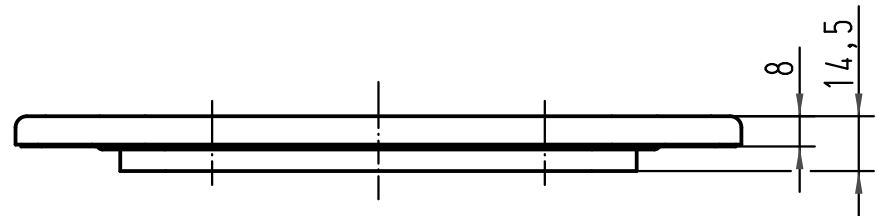

Sechskantschraube M6x25/
hexagon head screw M6x25

Sperrkantscheibe SK S6/
washer M6

je 4 Stück lose mitgeliefert/
4 pieces of each separately enclosed

All Dimensions in mm Original Size DIN A 4			Techn. Character.			Nicht tolerierte Maß/Free size tolerances		
				Dat.	Name	Maßstab/Scale 1:2		
			Detail.	26.01.05	Loe.			
			Insp.		Be			
			Stand.					
413941	17.06.08	Bor	HARTING Electric GmbH & Co. KG			TB 19 40 048 9820 Sub.		
412480	06.10.06	Bor	D-32339 Espelkamp					
411431								
Mod.	Dat.	Name				Blatt/ page		