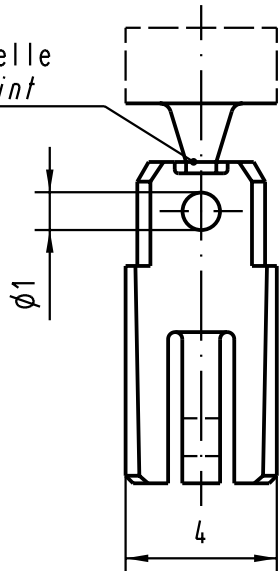

1 2 3 4 5 6

A

B

C

D

2:1

Sollbruchstelle
breaking point

Sollbruchstelle
breaking point

12 Kodierstifte
12 coding pins

		All Dimensions in mm Original Size DIN A 4		Techn. Character.		Nicht tolerierte Maßel Free size tolerances	
				Dat.	Name	Maßstab/Scale 5:1 2:1	Kodierstift coding pin
				Detail. 08.07.04	Bor		
				Insp. 08.07.04	kfoe.		
				Stand.			
32100				HARTING Electronics GmbH & Co. KG D-32339 ESPELKAMP			TB 09 02 000 9928
Mod.	Dat.	Name					
						Sub.	