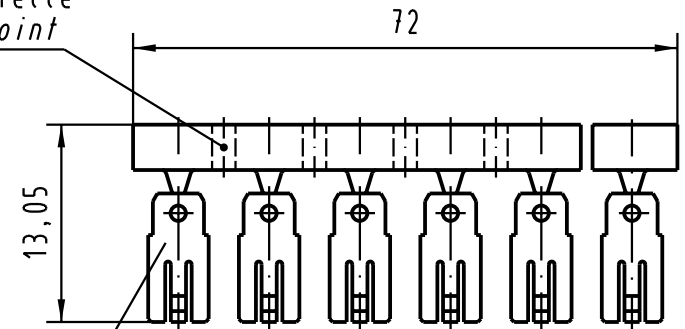

1 2 3 4 5 6

A

B

C

D

2:1

Sollbruchstelle
breaking point

Sollbruchstelle
breaking point

12 Kodierstifte
12 coding pins

		All Dimensions in mm Original Size DIN A 4		Techn. Character.		Nicht tolerierte Maßel Free size tolerances	
				Dat.	Name	Maßstab/Scale 5:1 2:1	Kodierstift coding pin
				Detail. 08.07.04	Bor		
				Insp. 08.07.04	kfoe.		
				Stand.			
32100				HARTING Electronics GmbH & Co. KG D-32339 ESPELKAMP			TB 09 02 000 9928
Mod.	Dat.	Name					
						Sub.	