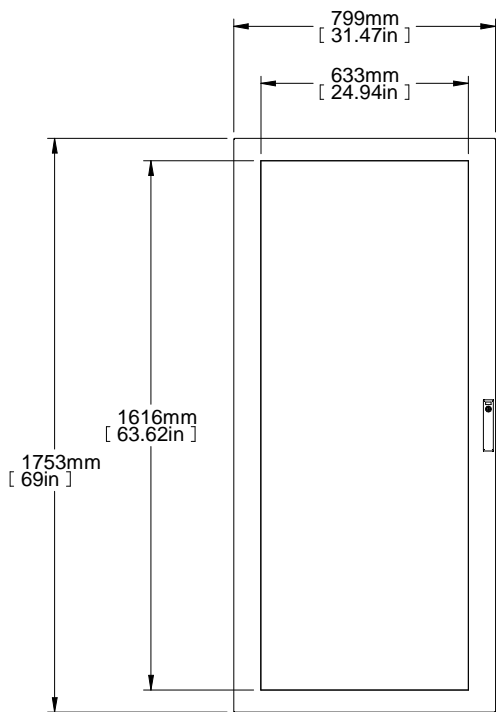

TOP VIEW

FRONT VIEW

SIDE VIEW

REAR VIEW

ISOMETRIC

PART NUMBERS	
HMEDW188	PAINTED TEXTURED GRAY RAL7035
NOTES	
See Hammond Website for Additional Accessories.	
Français	
Pour tous les détails sur nos produits, svp veuillez consulter notre site www.hammondmfg.com .	
Data subject to change without notice. Isometric drawing not to scale.	
Les données sont sujettes à changement sans préavis.	

HAMMOND MANUFACTURING®
www.hammondmfg.com

PART NO. **HMEDW188**