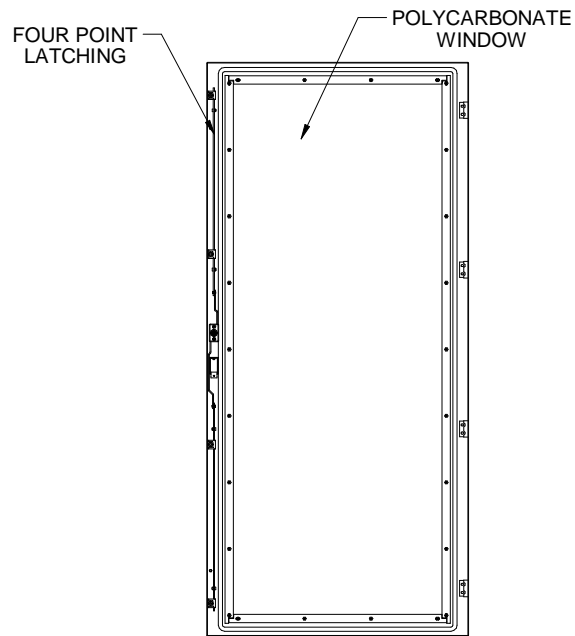

TOP VIEW

FRONT VIEW

SIDE VIEW

REAR VIEW

ISOMETRIC

PART NUMBERS	
HMEDW188	PAINTED TEXTURED GRAY RAL7035
NOTES	
See Hammond Website for Additional Accessories.	
Français	
Pour tous les détails sur nos produits, svp veuillez consulter notre site www.hammondmfg.com .	
Data subject to change without notice. Isometric drawing not to scale.	
Les données sont sujettes à changement sans préavis.	