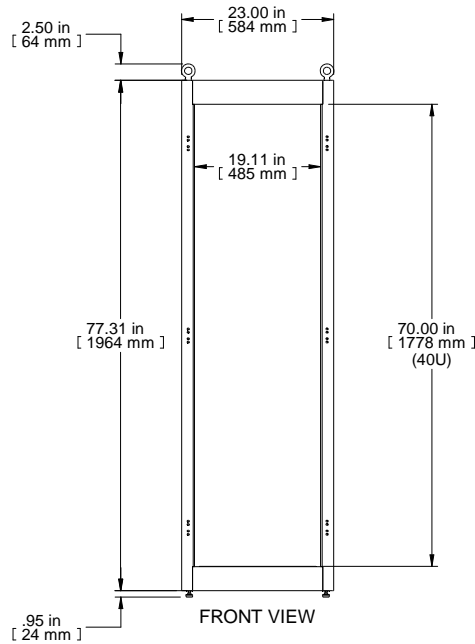

TOP VIEW

L.S. VIEW

FRONT VIEW

R.S. VIEW

ISOMETRIC

BOTTOM VIEW
BOTTOM OPENING

PART NUMBERS

C3F197023CG1 PAINTED CONTEMPRA GRAY TEXTURED

NOTES

Welded Assembly.
Bottom cover plate included.
See Hammond Website for Frame Accessories.

Français

Pour tous les détails sur nos produits, svp veuillez consulter notre site www.hammondmfg.com

Data subject to change without notice. Isometric drawing not to scale.
Les données sont sujettes à changement sans préavis.