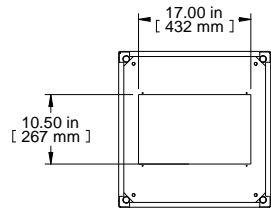

TOP VIEW

L.S. VIEW

FRONT VIEW

R.S. VIEW

ISOMETRIC

BOTTOM VIEW
BOTTOM OPENING

PART NUMBERS

C3F197023CG1 PAINTED CONTEMPRA GRAY TEXTURED

NOTES

Welded Assembly.
Bottom cover plate included.
See Hammond Website for Frame Accessories.

Français

Pour tous les détails sur nos produits, svp veuillez consulter notre site www.hammondmfg.com

Data subject to change without notice. Isometric drawing not to scale.
Les données sont sujettes à changement sans préavis.