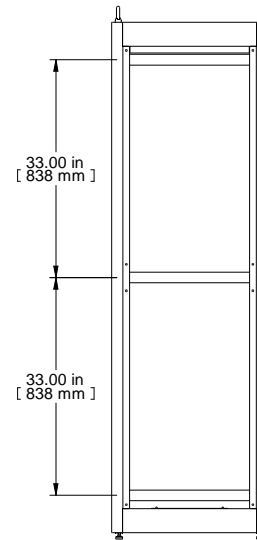

TOP VIEW

L.S. VIEW

FRONT VIEW

R.S. VIEW

ISOMETRIC

BOTTOM VIEW
BOTTOM OPENING

PART NUMBERS

C3F197023CG1 PAINTED CONTEMPRA GRAY TEXTURED

NOTES

Welded Assembly.
Bottom cover plate included.
See Hammond Website for Frame Accessories.

Français

Pour tous les détails sur nos produits, svp veuillez consulter notre site www.hammondmfg.com

Data subject to change without notice. Isometric drawing not to scale.
Les données sont sujettes à changement sans préavis.