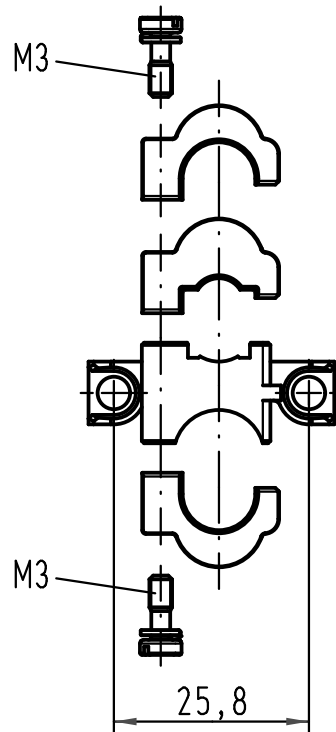

1 2 3 4 5 6

A

B

C

D

All Dimensions in mm Original Size DIN A 4		Techn. Character.			Nicht tolerierte Maße/ Free size tolerances		
			Dat.	Name	Maßstab/ Scale <b>1:1</b>	Schirmrahmen Han 2Mod/ <i>shielding frame Han 2Mod</i>	
		Detail.	16.04.09	Ho			
		Insp.		Tie			
		Stand.					
A			HARTING Electric GmbH & Co. KG			TB 09 14 000 9924	
Mod.	Dat.	Name	D-32339 Espelkamp				
						Sub. TB 09 14 000 9924 v. 02.09.05	Blatt/ page