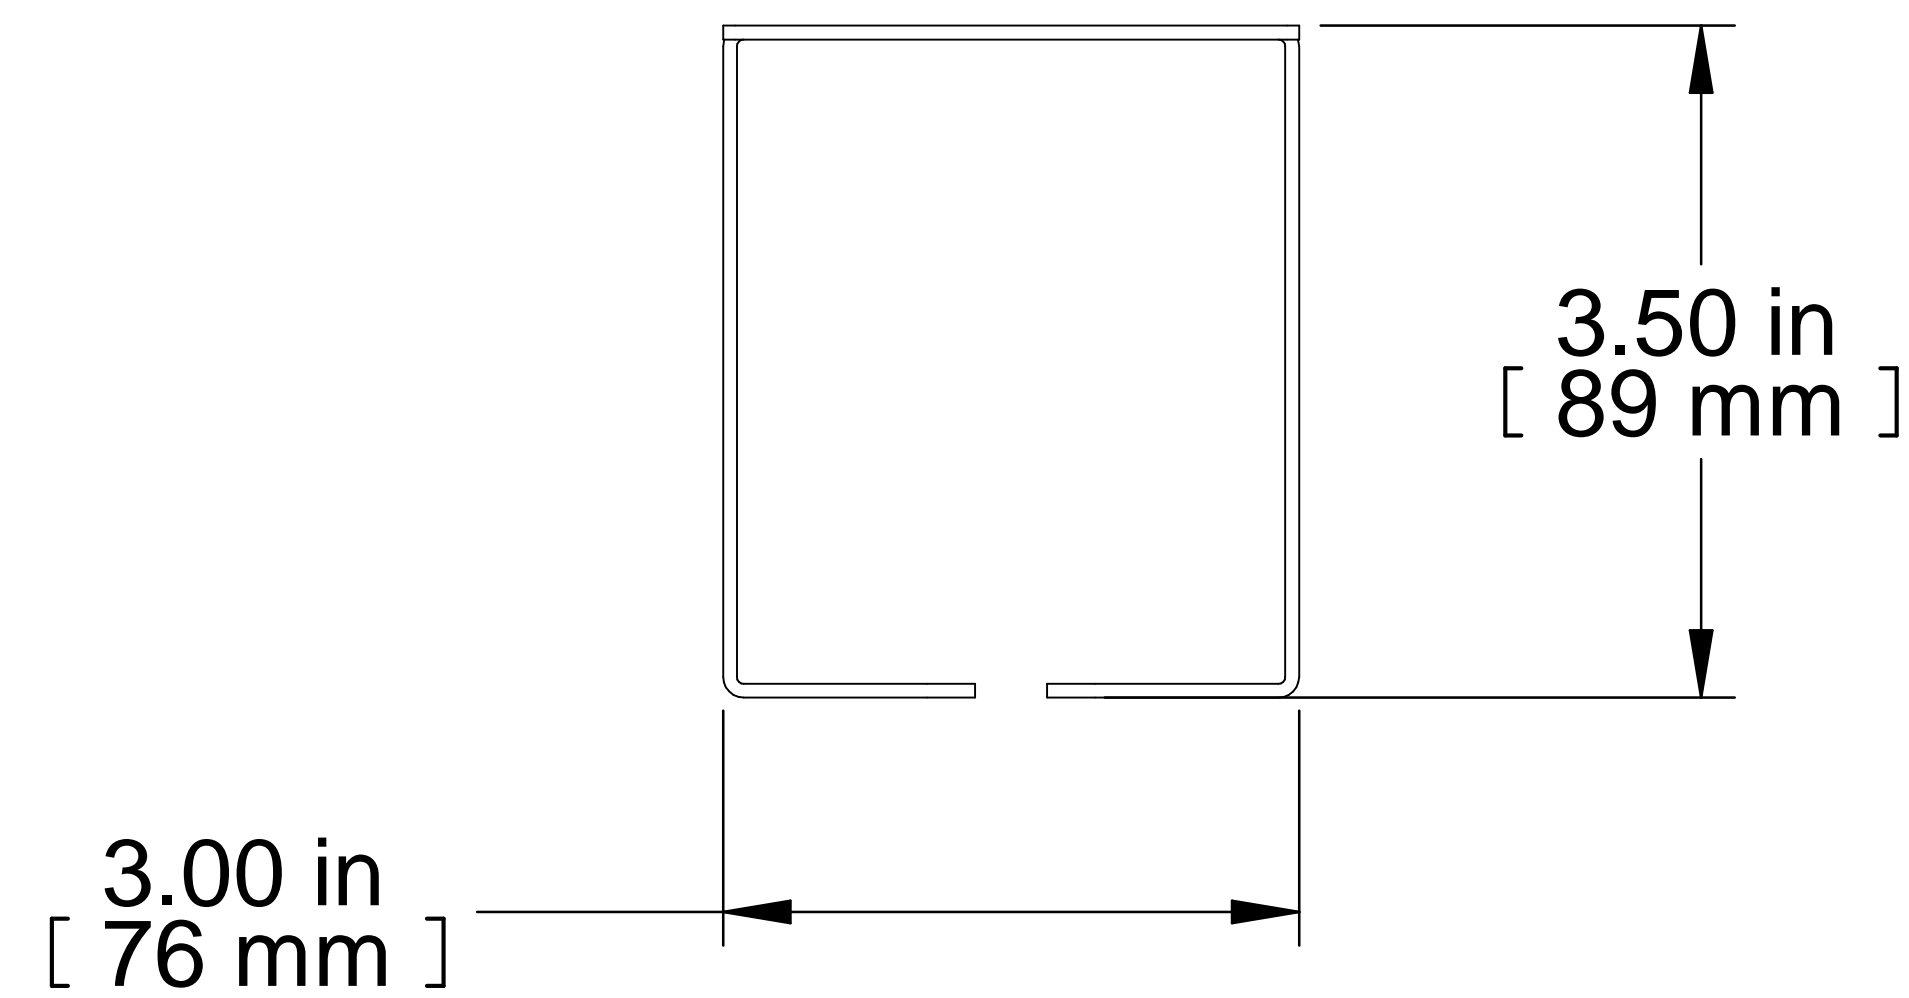

TOP VIEW

ISOMETRIC

FRONT VIEW

R.S. VIEW

PART NUMBERS

CMR3BK1	PAINTED BLACK TEXTURED
---------	---------------------------

NOTES

Mounting Hardware Not Included
See Hammond Website for More Information

Français

Pour tous les détails sur nos produits,
svp veuillez consulter notre site www.hammondmfg.com
Data subject to change without notice. Isometric drawing not to scale.
Les données sont sujettes à changement sans préavis.