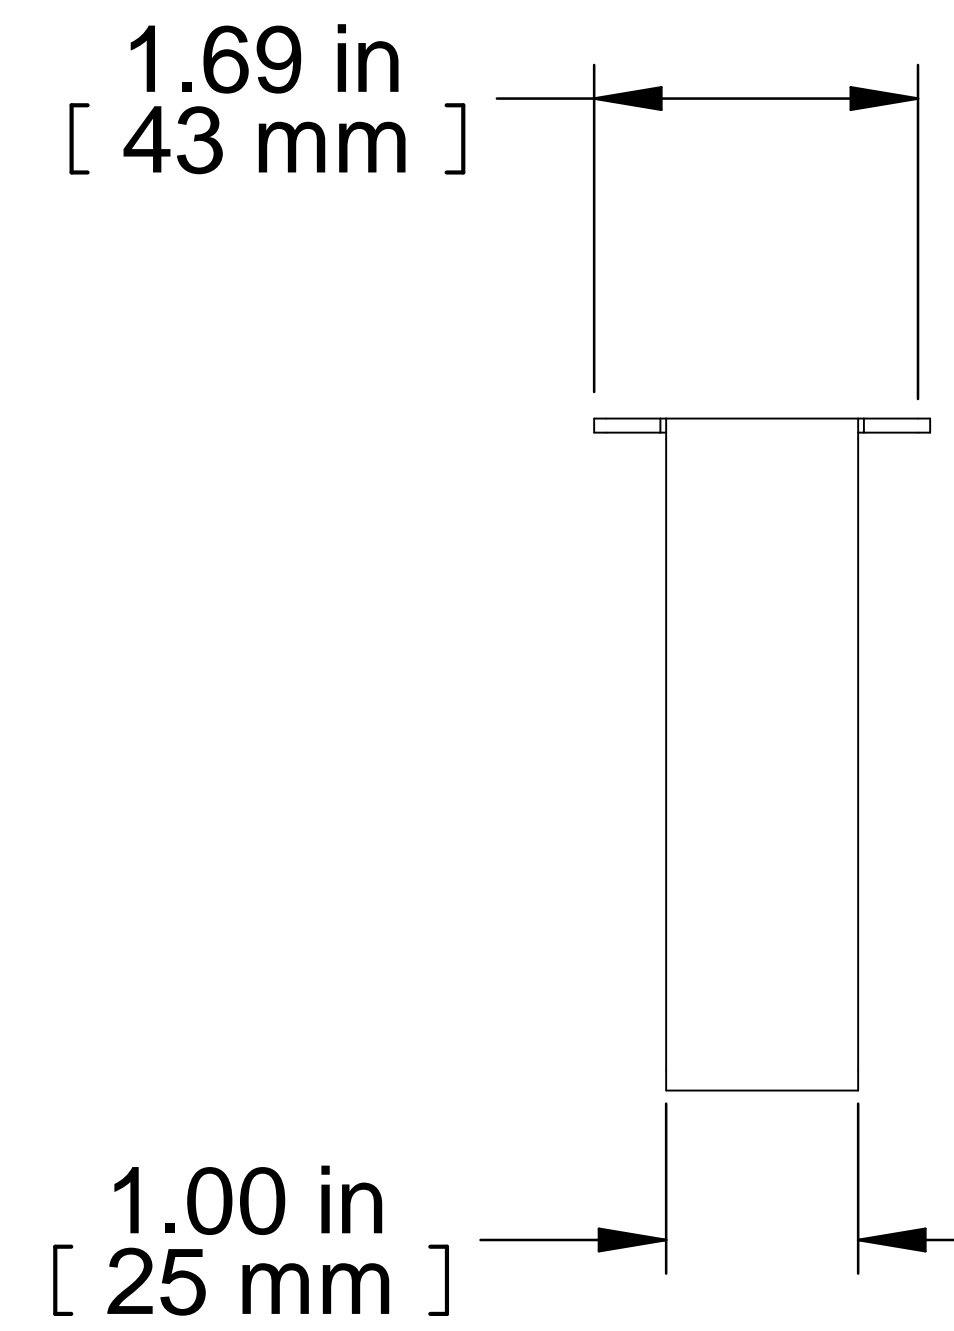

TOP VIEW

ISOMETRIC

FRONT VIEW

R.S. VIEW

PART NUMBERS

CMR3BK1	PAINTED BLACK TEXTURED
---------	---------------------------

NOTES

Mounting Hardware Not Included
See Hammond Website for More Information

Français

Pour tous les détails sur nos produits,
svp veuillez consulter notre site www.hammondmfg.com
Data subject to change without notice. Isometric drawing not to scale.
Les données sont sujettes à changement sans préavis.