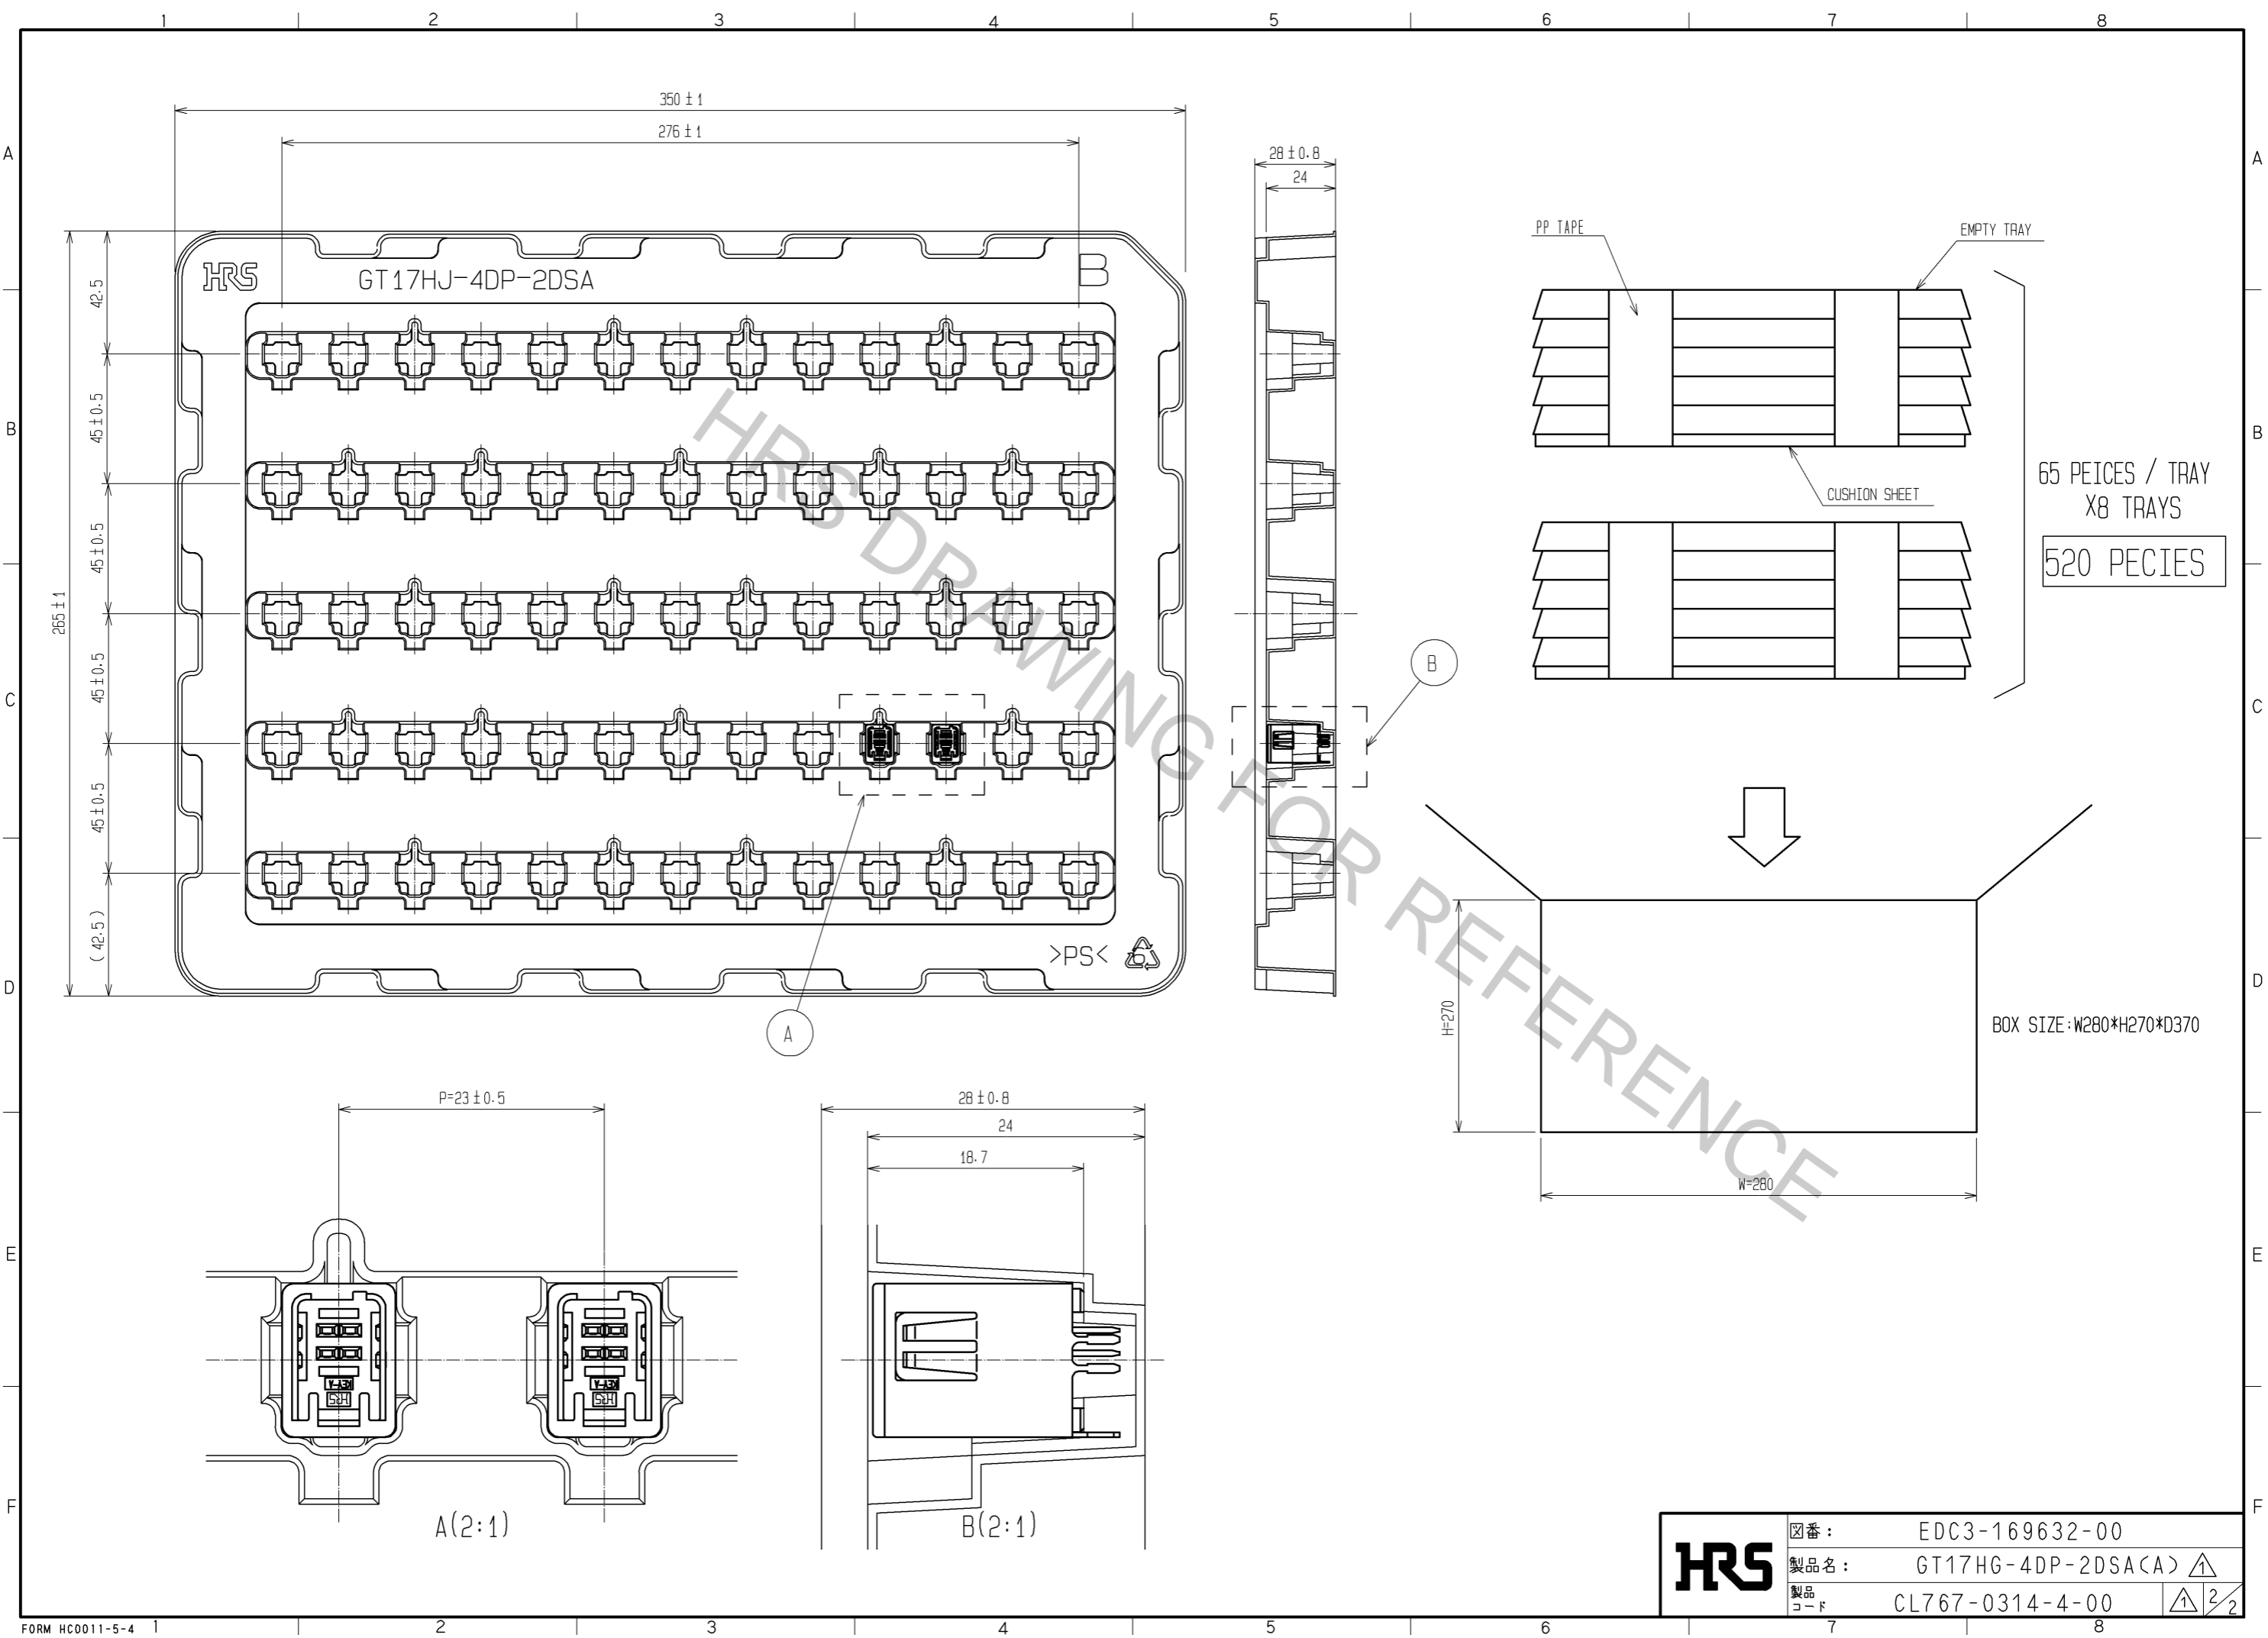

ELV, RoHS COMPLIANT

MATED CONNECTORS

MATED CONNECTORS

2	PPS	BROWN		3	BRASS	TIN PLATED
1	COPPER ALLOY	TIN PLATED				
部番	材質	処理, 備考	部番	材質	処理, 備考	
UNITS mm		SCALE 2 : 1	△の数 2	訂正記事 DIS-T-003020	設計 NK. IKUTA	検図 TS. KUBOTA
HRS HIROSE ELECTRIC CO., LTD.		承認 : AR. SHIRAI 12.09.25	検図 : AR. SHIRAI 12.09.25	設計 : TS. KUBOTA 12.09.25	製図 : TS. KUBOTA 12.09.25	図番 : EDC3-169632-00
				製品名 : GT17HG-4DP-2DSA(A)	製品コード : CL767-0314-4-00	年月日 12.11.09
						1/2

HRS GT17HJ-4DP-2DSA

PP TAPE
EMPTY TRAY
CUSHION SHEET

65 PEICES / TRAY
X8 TRAYS
520 PECIES

BOX SIZE: W280*H270*D370

P=23 ± 0.5

28 ± 0.8
24
18.7

A(2:1)

B(2:1)

図番:	EDC3-169632-00
製品名:	GT17HG-4DP-2DSA(A)
製品コード:	CL767-0314-4-00 2/2