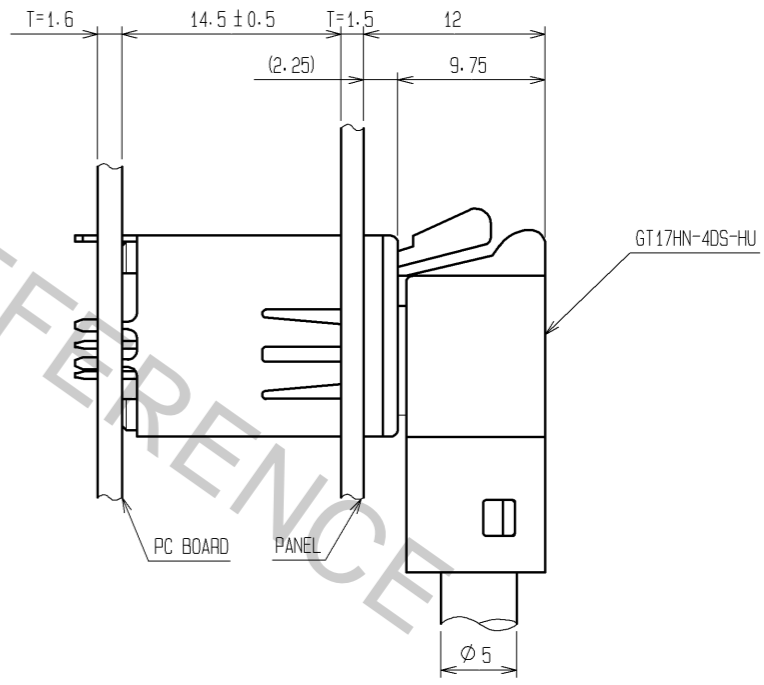

ELV, RoHS COMPLIANT

MATED CONNECTORS

MATED CONNECTORS

2	PPS	BROWN		3	BRASS	TIN PLATED
1	COPPER ALLOY	TIN PLATED				
部番	材質	処理, 備考	部番	材質	処理, 備考	
UNITS mm		SCALE 2 : 1	△の数 2	訂正記事 DIS-T-003020	設計 NK. IKUTA	検図 TS. KUBOTA
HRS HIROSE ELECTRIC CO., LTD.		承認 : AR. SHIRAI 12.09.25	検図 : AR. SHIRAI 12.09.25	設計 : TS. KUBOTA 12.09.25	製図 : TS. KUBOTA 12.09.25	図番 : EDC3-169632-00
				製品名 : GT17HG-4DP-2DSA(A)	製品コード : CL767-0314-4-00	年月日 12.11.09
						1/2

HRS GT17HJ-4DP-2DSA

PP TAPE
EMPTY TRAY
CUSHION SHEET

65 PEICES / TRAY
X8 TRAYS
520 PECIES

BOX SIZE: W280*H270*D370

P=23 ± 0.5

28 ± 0.8
24
18.7

A(2:1)

B(2:1)

図番:	EDC3-169632-00
製品名:	GT17HG-4DP-2DSA(A)
製品コード:	CL767-0314-4-00 2/2