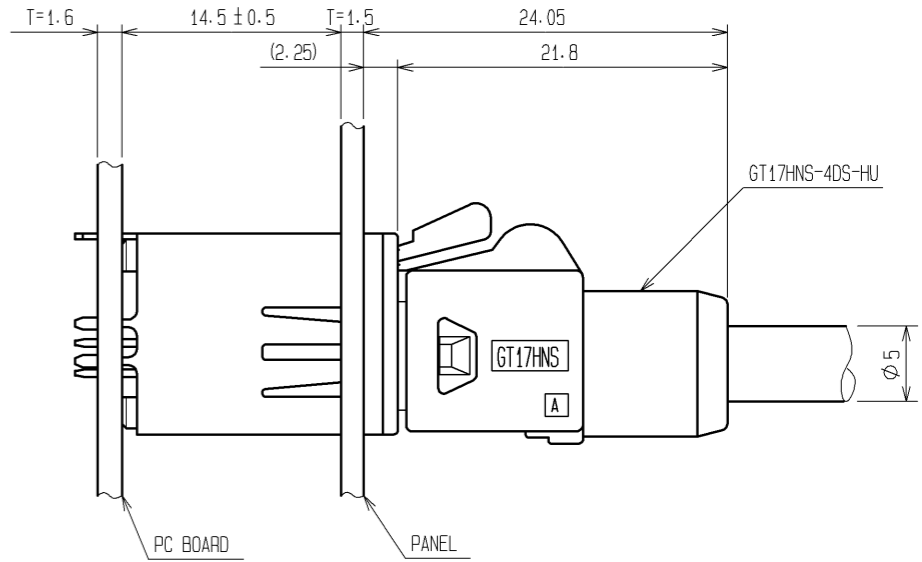

ELV, RoHS COMPLIANT

MATED CONNECTORS

MATED CONNECTORS

2	PPS	BROWN		3	BRASS	TIN PLATED
1	COPPER ALLOY	TIN PLATED				
部番	材質	処理, 備考	部番	材質	処理, 備考	
UNITS mm		SCALE 2 : 1	△の数 2	訂正記事 DIS-T-003020	設計 NK. IKUTA	検図 TS. KUBOTA
HRS HIROSE ELECTRIC CO., LTD.		承認 : AR. SHIRAI 12.09.25	検図 : AR. SHIRAI 12.09.25	設計 : TS. KUBOTA 12.09.25	製図 : TS. KUBOTA 12.09.25	図番 : EDC3-169632-00
				製品名 : GT17HG-4DP-2DSA(A)	製品コード : CL767-0314-4-00	年月日 12.11.09
						1/2

HRS GT17HJ-4DP-2DSA

PP TAPE
EMPTY TRAY
CUSHION SHEET

65 PEICES / TRAY
X8 TRAYS
520 PECIES

BOX SIZE: W280*H270*D370

P=23 ± 0.5

28 ± 0.8
24
18.7

A(2:1)

B(2:1)

図番:	EDC3-169632-00
製品名:	GT17HG-4DP-2DSA(A)
製品コード:	CL767-0314-4-00 2/2