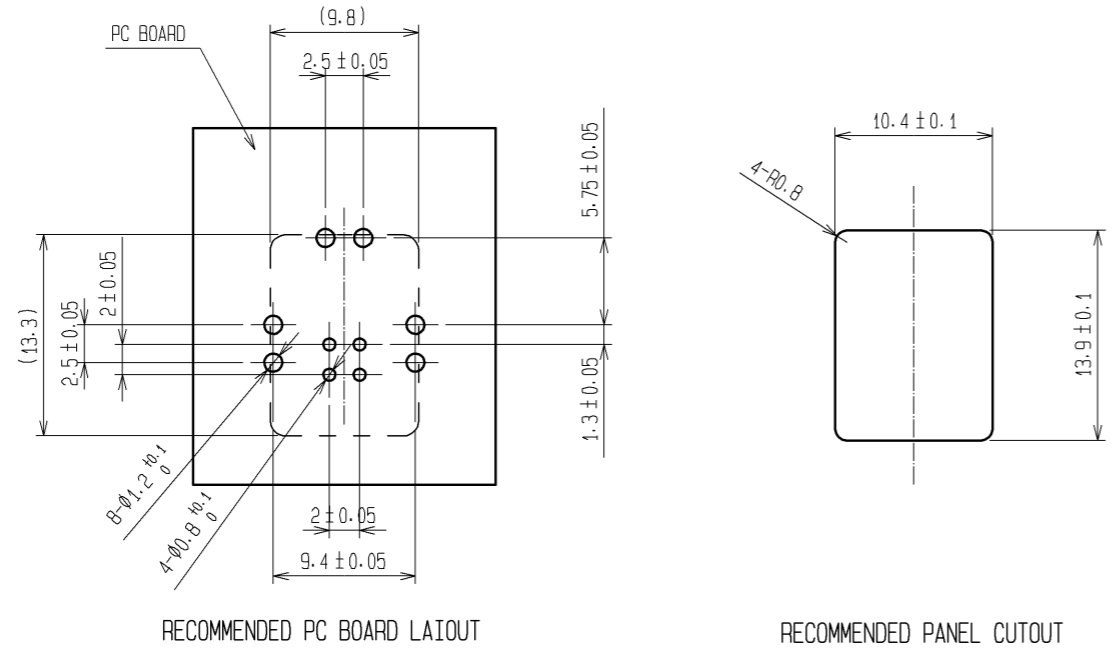

ELV, RoHS COMPLIANT

MATED CONNECTORS

MATED CONNECTORS

2	PPS	BROWN		3	BRASS	TIN PLATED
1	COPPER ALLOY	TIN PLATED				
部番	材質	処理, 備考	部番	材質	処理, 備考	
UNITS mm		SCALE 2 : 1	△の数 2	訂正記事 DIS-T-003020	設計 NK. IKUTA	検図 TS. KUBOTA
HRS HIROSE ELECTRIC CO., LTD.		承認 : AR. SHIRAI 12.09.25	検図 : AR. SHIRAI 12.09.25	設計 : TS. KUBOTA 12.09.25	製図 : TS. KUBOTA 12.09.25	図番 : EDC3-169632-00
				製品名 : GT17HG-4DP-2DSA(A)	製品コード : CL767-0314-4-00	年月日 12.11.09
						1/2

HRS GT17HJ-4DP-2DSA

PP TAPE
EMPTY TRAY
CUSHION SHEET

65 PEICES / TRAY
X8 TRAYS
520 PECIES

BOX SIZE: W280*H270*D370

P=23 ± 0.5

28 ± 0.8
24
18.7

A(2:1)

B(2:1)

図番:	EDC3-169632-00
製品名:	GT17HG-4DP-2DSA(A)
製品コード:	CL767-0314-4-00 2/2