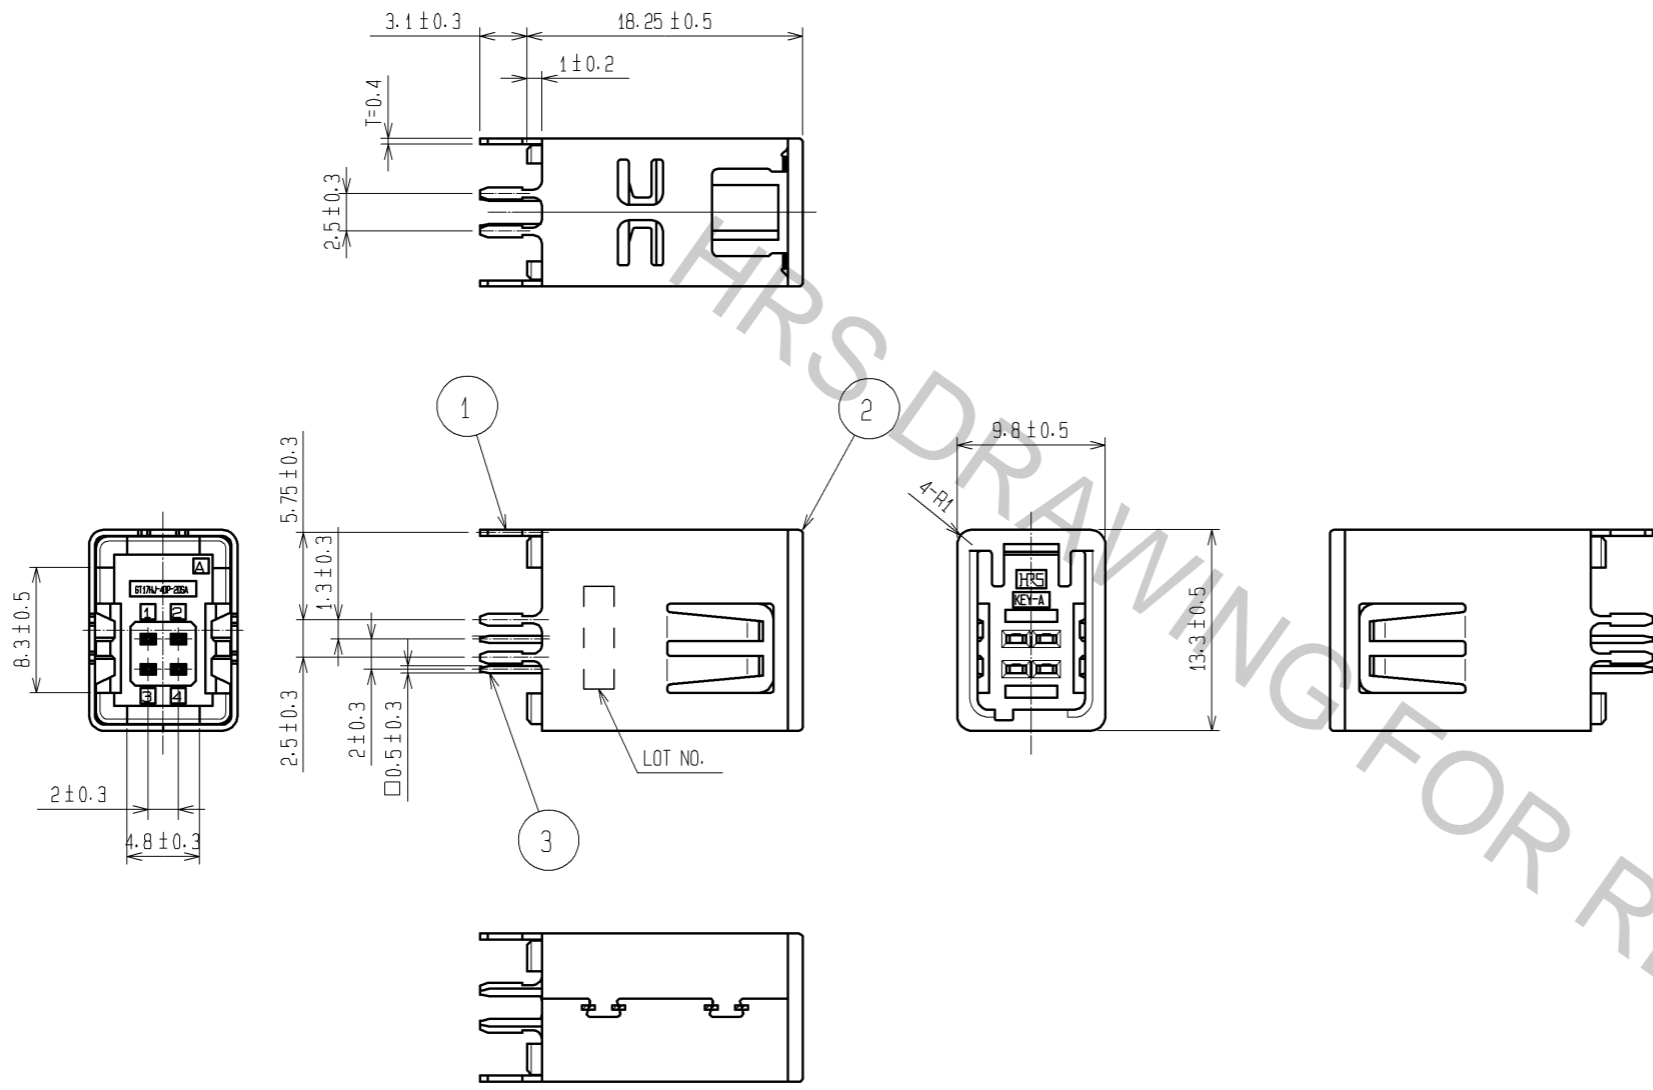

ELV, RoHS COMPLIANT

MATED CONNECTORS

MATED CONNECTORS

2	PPS	BROWN		3	BRASS	TIN PLATED
1	COPPER ALLOY	TIN PLATED				
部番	材質	処理, 備考	部番	材質	処理, 備考	
UNITS mm		SCALE 2 : 1	△の数 2	訂正記事 DIS-T-003020	設計 NK. IKUTA	検図 TS. KUBOTA
HRS HIROSE ELECTRIC CO., LTD.		承認 : AR. SHIRAI 12.09.25	検図 : AR. SHIRAI 12.09.25	設計 : TS. KUBOTA 12.09.25	製図 : TS. KUBOTA 12.09.25	図番 : EDC3-169632-00
				製品名 : GT17HG-4DP-2DSA(A)	製品コード : CL767-0314-4-00	年月日 12.11.09
						1/2

HRS GT17HJ-4DP-2DSA

PP TAPE
EMPTY TRAY
CUSHION SHEET

65 PEICES / TRAY
X8 TRAYS
520 PECIES

BOX SIZE: W280*H270*D370

P=23 ± 0.5

28 ± 0.8
24
18.7

A(2:1)

B(2:1)

図番:	EDC3-169632-00
製品名:	GT17HG-4DP-2DSA(A)
製品コード:	CL767-0314-4-00 2/2